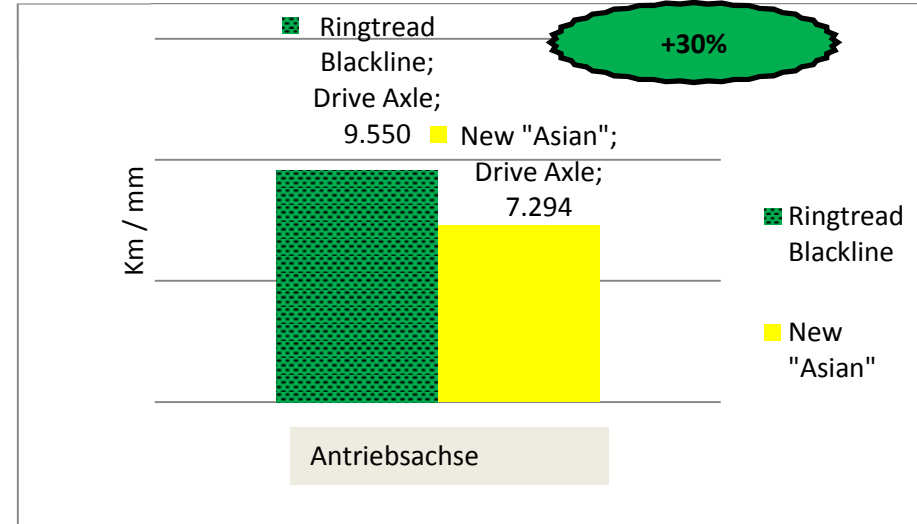

RD2 Plus

295/80R22.5

Durch den Kauf von Premiumreifen und deren Runderneuerung mit Blackline, wurden gegenüber der asiatischen Produkte nicht nur 30% mehr Kilometer erzielt, sondern auch Entsorgungskosten eingespart werden.